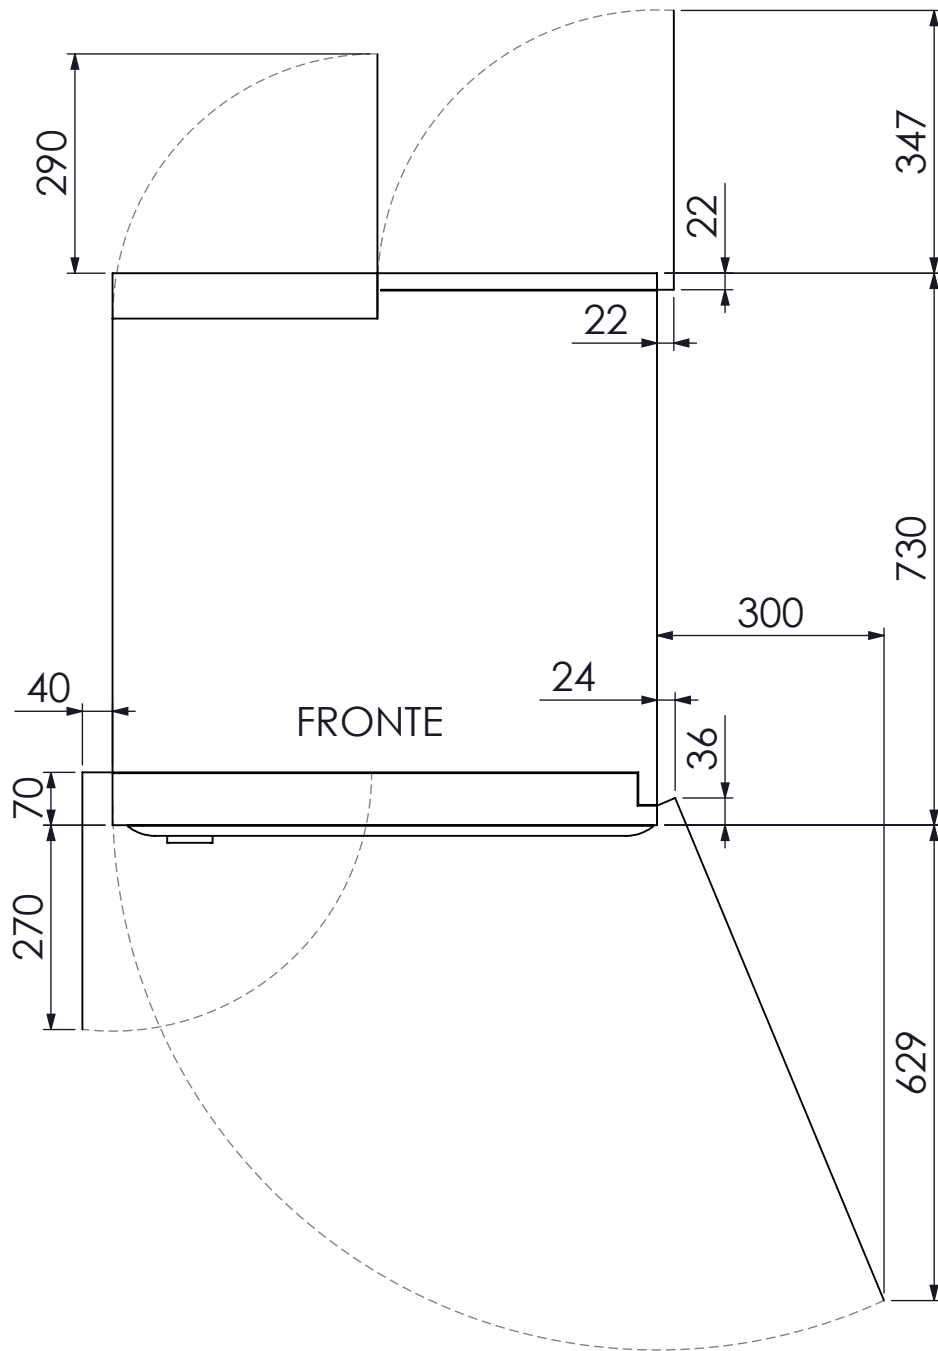

*L'altezza della base e quindi quella dell'intero distributore potrebbe variare per esigenze d'installazione
 ** Considerando lo spessore del pannello luminoso la profondità totale è di 743 mm

INFINITY
Ingombri aperture

Tutte le misure sono indicative, il produttore si riserva il diritto di modificare tutte le dimensioni senza preavviso a fini migliorativi del prodotto.