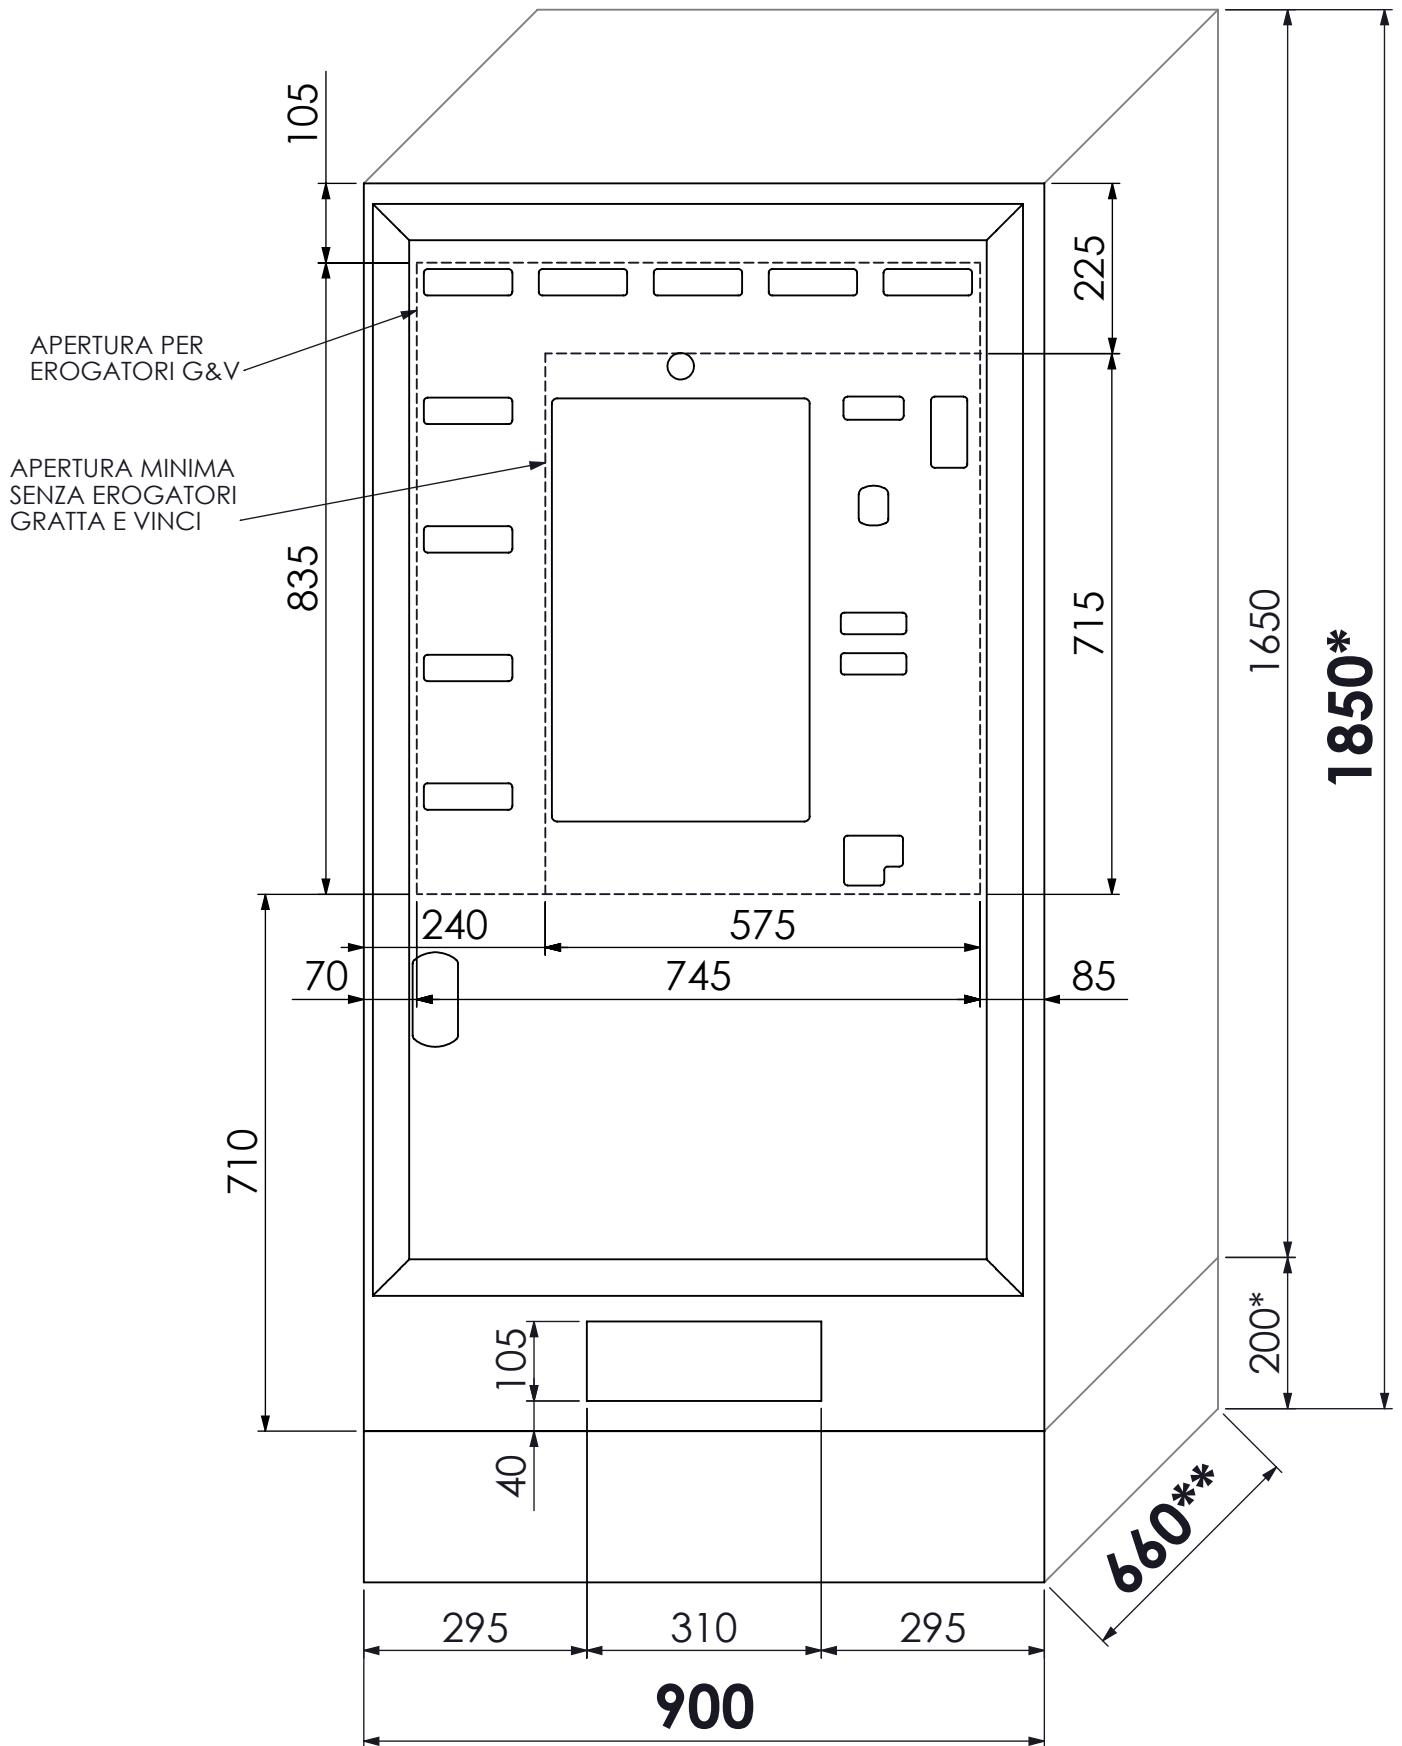

GIOVE PLUS
Ingombri generali

Tutte le misure sono indicative, il produttore si riserva il diritto di modificare tutte le dimensioni senza preavviso a fini migliorativi del prodotto.

*L'altezza della base e quindi quella dell'intero distributore potrebbe variare per esigenze d'installazione
** Considerando lo spessore del pannello luminoso la profondità totale è di 673 mm

GIOVE PLUS
Ingombri aperture

Tutte le misure sono indicative, il produttore si riserva il diritto di modificare tutte le dimensioni senza preavviso a fini migliorativi del prodotto.