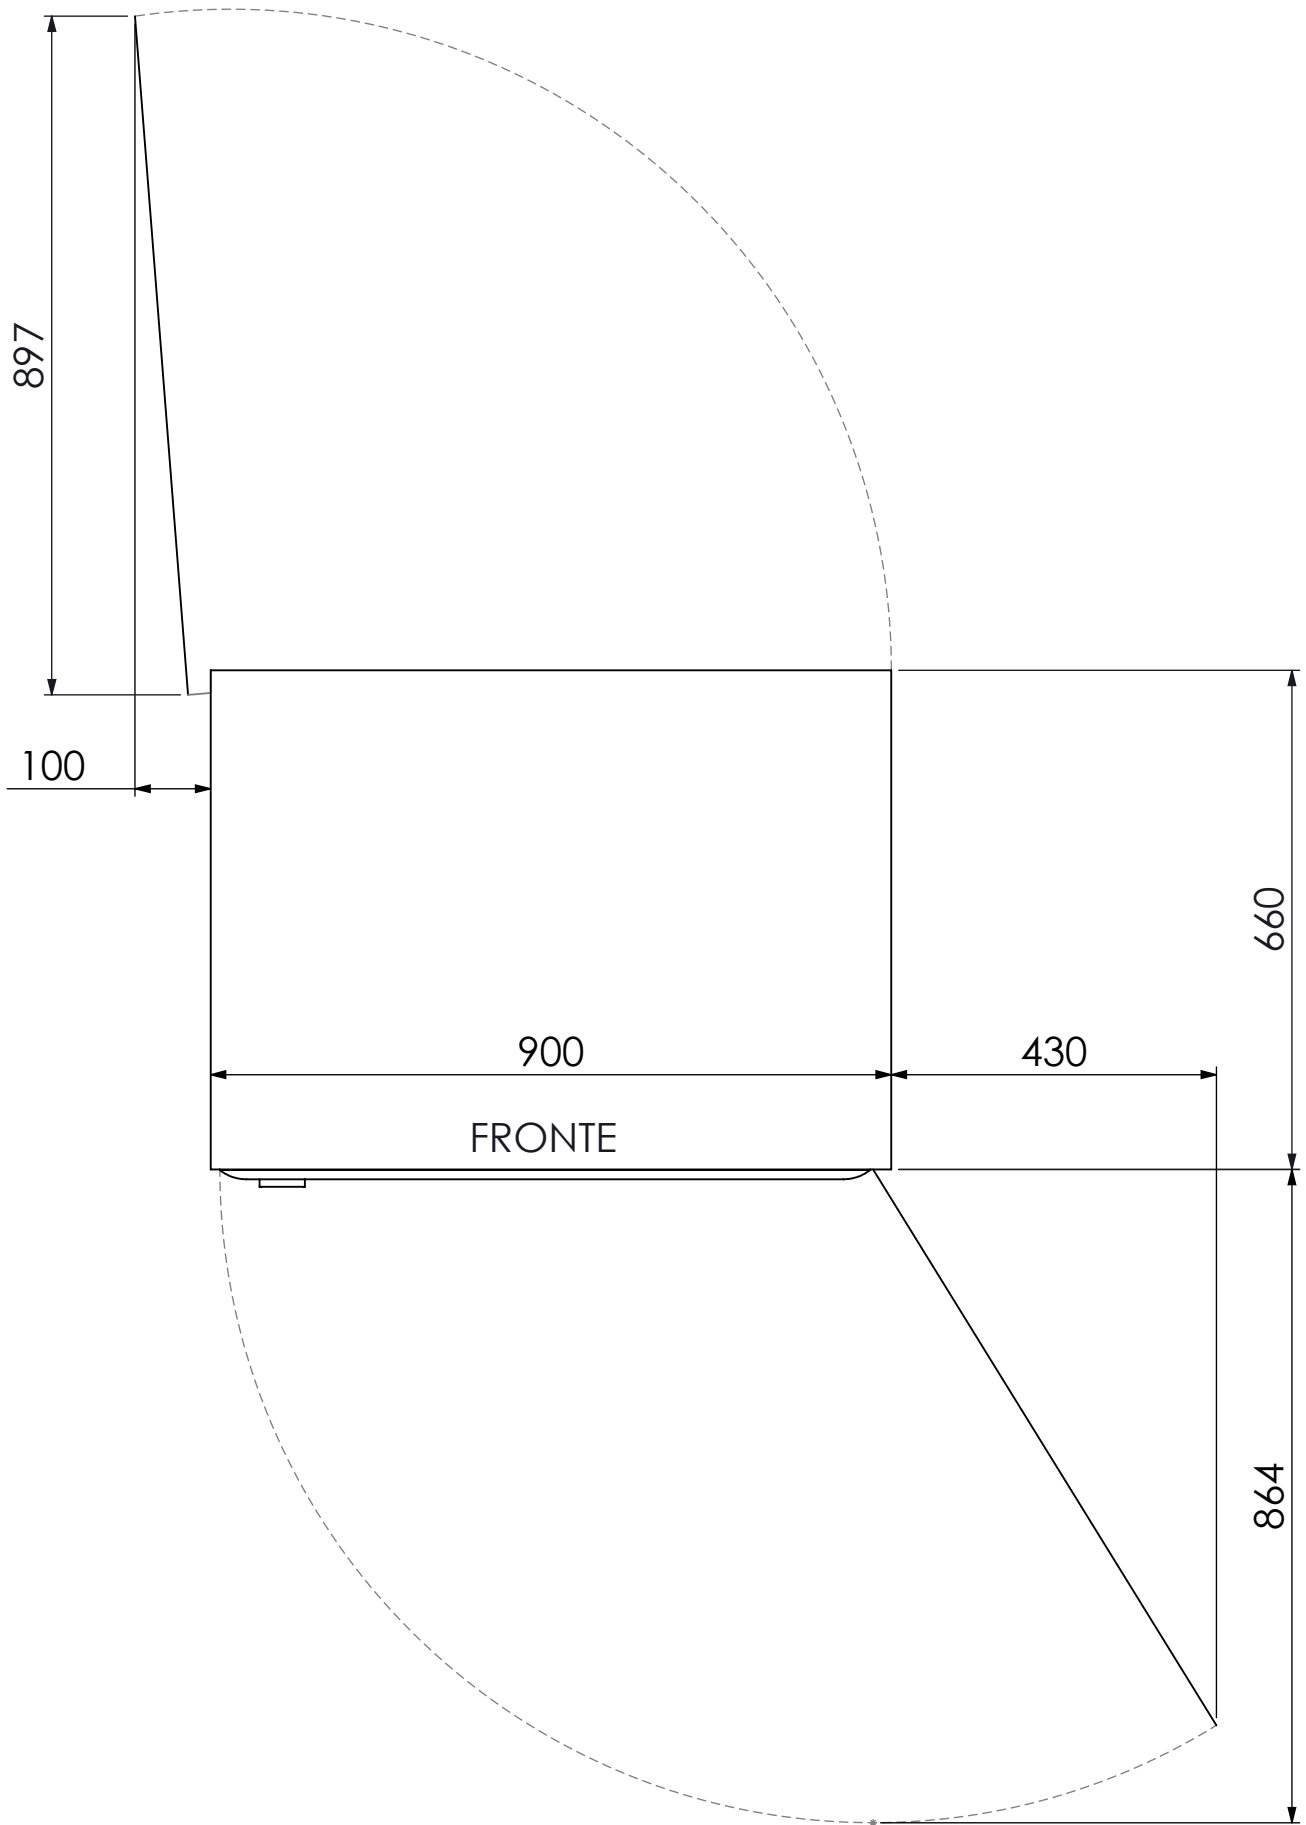

GIOVE PLUS
Ingombri generali

Tutte le misure sono indicative, il produttore si riserva il diritto di modificare tutte le dimensioni senza preavviso a fini migliorativi del prodotto.

*L'altezza della base e quindi quella dell'intero distributore potrebbe variare per esigenze d'installazione
** Considerando lo spessore del pannello luminoso la profondità totale è di 673 mm

GIOVE PLUS
Ingombri aperture

Tutte le misure sono indicative, il produttore si riserva il diritto di modificare tutte le dimensioni senza preavviso a fini migliorativi del prodotto.