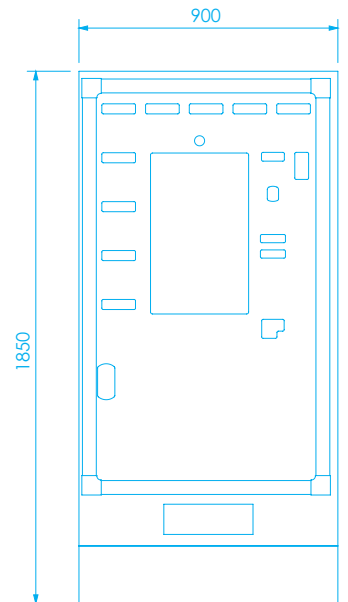

Capienza Magazzino

Colonne sigarette	Tipo Spazio	Giove+ 125	Giove+ 99
da 53 pacchetti	standard	13	13
da 36 pacchetti	standard	--	--
da 25 pacchetti	standard	--	13
da 23 pacchetti	standard	--	13
da 11 pacchetti	standard	39	13
da 11 pacchetti	100/s	13	13
da 10 pacchetti	standard	39	13
da 10 pacchetti	100/s	13	13
Trinciati in busta	spirale	8	8
Colonne totali	--	125	99
Capacità magazzino**	--	1821	1899
Capacità magazzino***	--	2549	2659
Possibilità di espansione tramite optional	--	--	--
Gratta e Vinci	erogatore	fino a 9	fino a 9
Trinciati in busta (5)	spirale	fino a 12	fino a 12

** Calcolata con pacchetti rigidi da 20 sigarette

*** Calcolata considerando pacchetti slim e/o misti (variabile)

Versioni Disponibili: Plus.

DI SERIE	PLUS
Schermo 24 pollici - 3D Touch Full-HD	●
Luci interne di cortesia	●
Telecamera Live h24	●
E-Touch PAY	●
Visual Shop	●
Lettore Card/Tessere/Documento per Minori	●
Lettore Impronte digitali Ottico	●
Lettore Banconote	●
Stampante Scontrino con Taglierina	●
Scontrino Ricaricabile Antituffa	●
Copriserratura Magnetico Codificato	●
E-Light Multicolor LED	●
Funzione Multiilingua	●
Invio Automatico Corrispettivi	●
Integrazione diretta con Logista	●
Predisposizione Pagamento Bollettini	●
Predisposizione Pagamenti Elettronici	●
Predisposizione Satispay	●
OPTIONAL	
POS ALL-IN-ONE Magnetico/Chip/Contactless + PIN	●
SPY CAM Telecamera vano ritiro prodotto	●
Struttura Monoblocco Acciaio INOX	●
Illuminatore	●
E-Mouse Lettore Impronte da Banco	●
Fino a 12 Tabacco Trinciato Spirale	●
Fino a 9 Gratta e Vinci	●