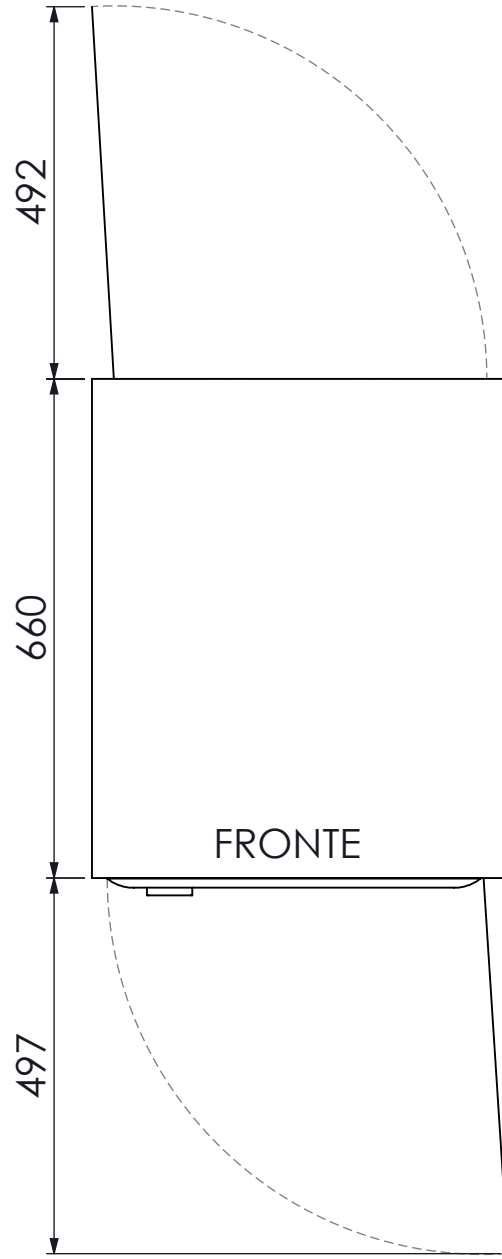

LUNA PLUS
Ingombri generali

*L'altezza della base e quindi quella dell'intero distributore potrebbe variare per esigenze d'installazione
** Considerando lo spessore del pannello luminoso la profondità totale è di 673 mm

LUNA PLUS
Ingombri aperture

Tutte le misure sono indicative, il produttore si riserva il diritto di modificare tutte le dimensioni senza preavviso a fini migliorativi del prodotto.