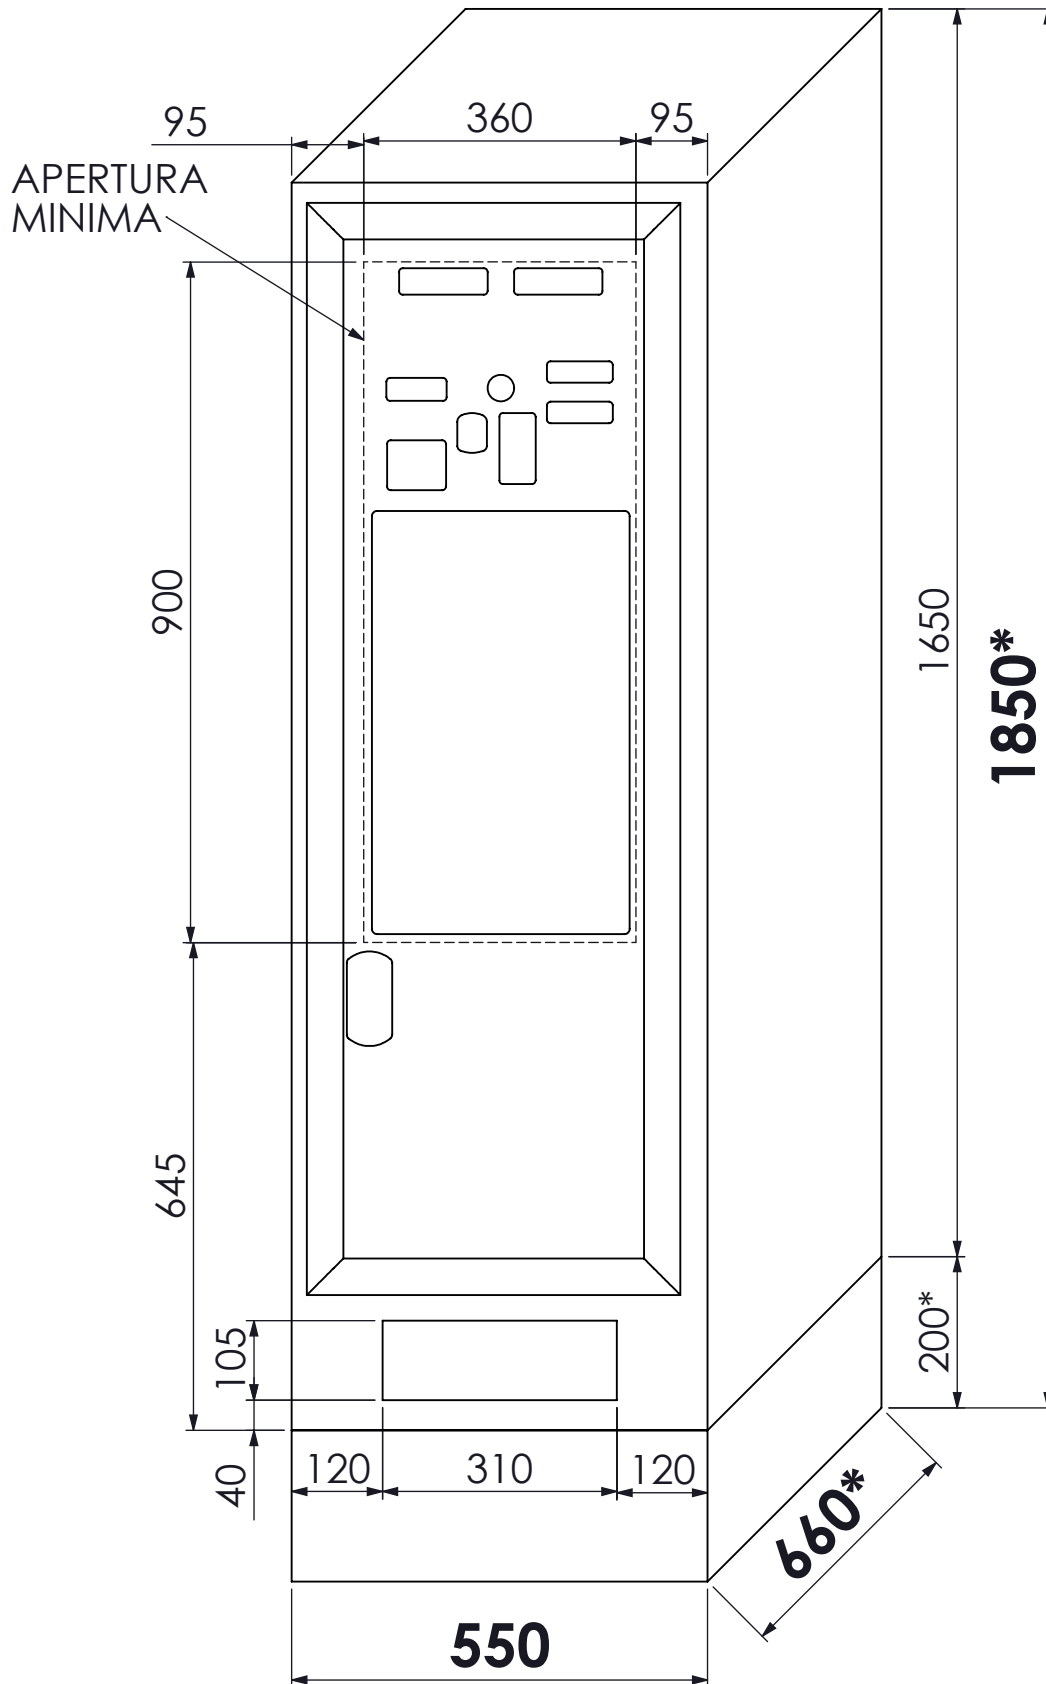

LUNA PLUS
Ingombri generali

*L'altezza della base e quindi quella dell'intero distributore potrebbe variare per esigenze d'installazione
** Considerando lo spessore del pannello luminoso la profondità totale è di 673 mm

LUNA PLUS
Ingombri aperture

Tutte le misure sono indicative, il produttore si riserva il diritto di modificare tutte le dimensioni senza preavviso a fini migliorativi del prodotto.