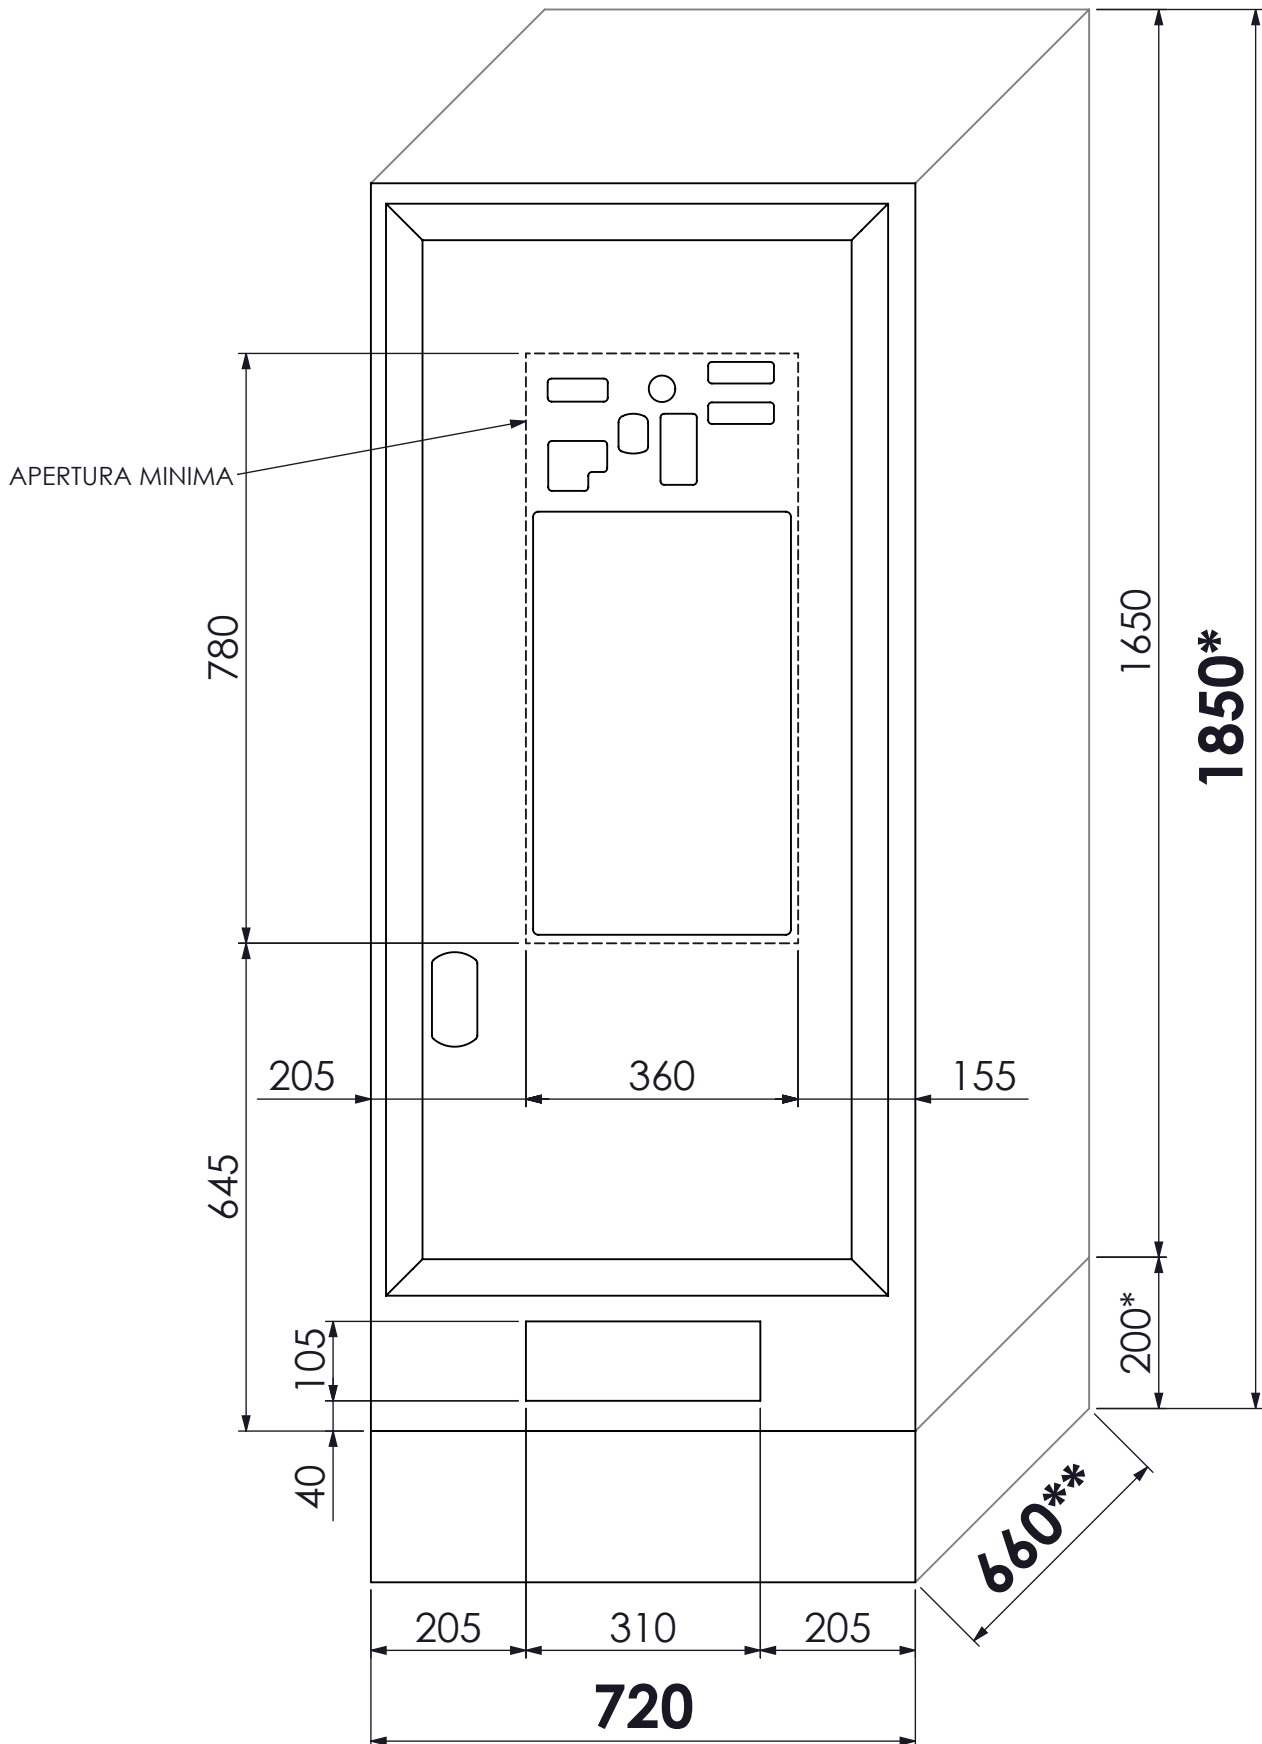

MOON XL
Ingombri generali

*L'altezza della base e quindi quella dell'intero distributore potrebbe variare per esigenze d'installazione
** Considerando lo spessore del pannello luminoso la profondità totale è di 673 mm

Tutte le misure sono indicative, il produttore si riserva il diritto di modificare tutte le dimensioni senza preavviso a fini migliorativi del prodotto.

MOON XL
Ingombri aperture

Tutte le misure sono indicative, il produttore si riserva il diritto di modificare tutte le dimensioni senza preavviso a fini migliorativi del prodotto.