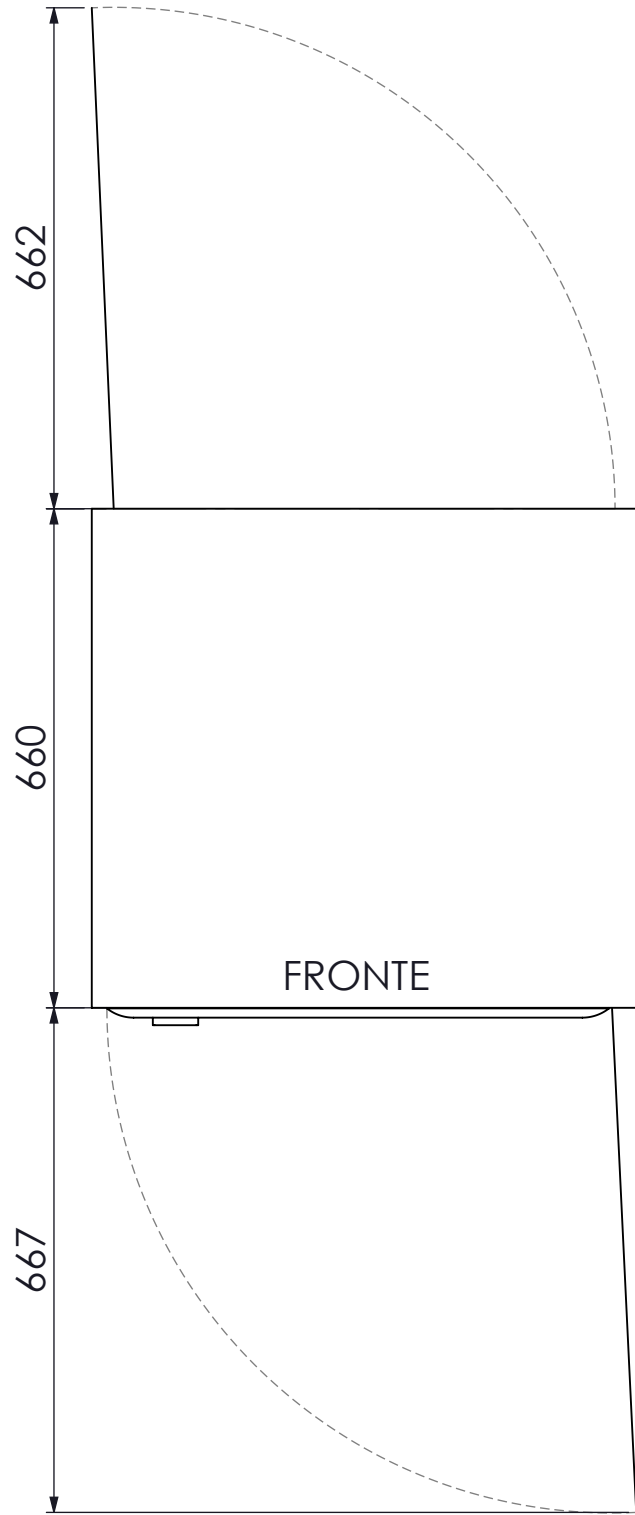

MOON XL
Ingombri generali

*L'altezza della base e quindi quella dell'intero distributore potrebbe variare per esigenze d'installazione
** Considerando lo spessore del pannello luminoso la profondità totale è di 673 mm

Tutte le misure sono indicative, il produttore si riserva il diritto di modificare tutte le dimensioni senza preavviso a fini migliorativi del prodotto.

MOON XL
Ingombri aperture

Tutte le misure sono indicative, il produttore si riserva il diritto di modificare tutte le dimensioni senza preavviso a fini migliorativi del prodotto.