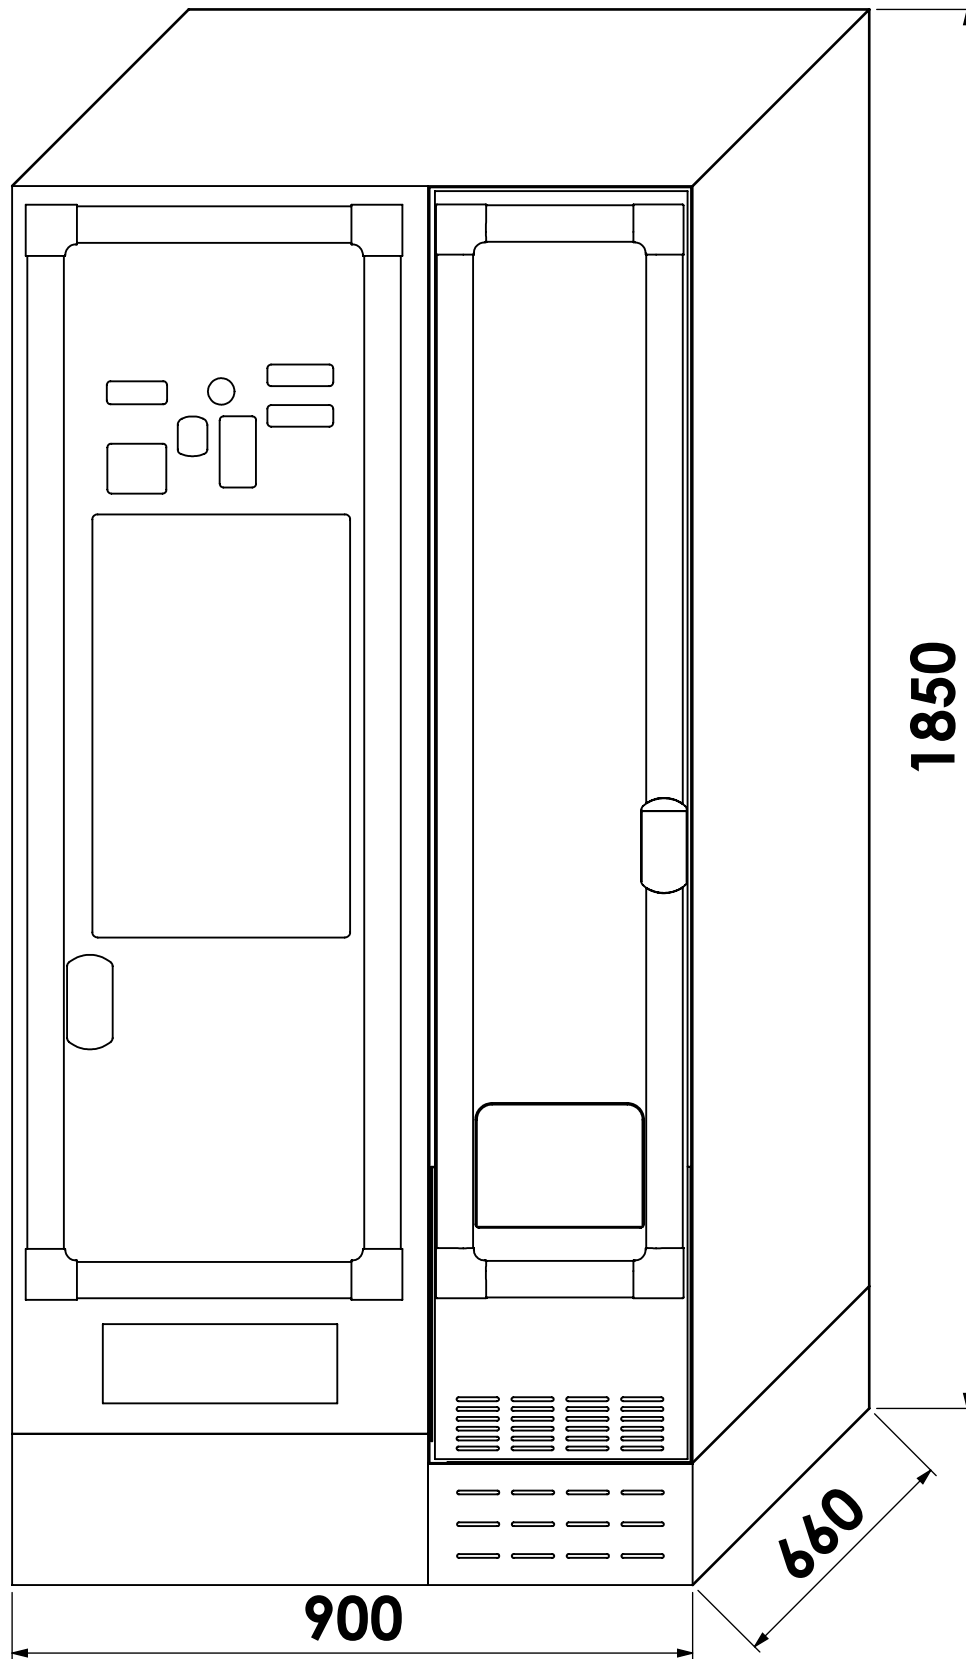

SUPERMOON  
Ingombri generali

Tutte le misure sono indicative, il produttore si riserva il diritto di modificare tutte le dimensioni senza preavviso a fini migliorativi del prodotto.

\*L'altezza della base e quindi quella dell'intero distributore potrebbe variare per esigenze d'installazione  
\*\* Considerando lo spessore del pannello luminoso la profondità totale è di 673 mm