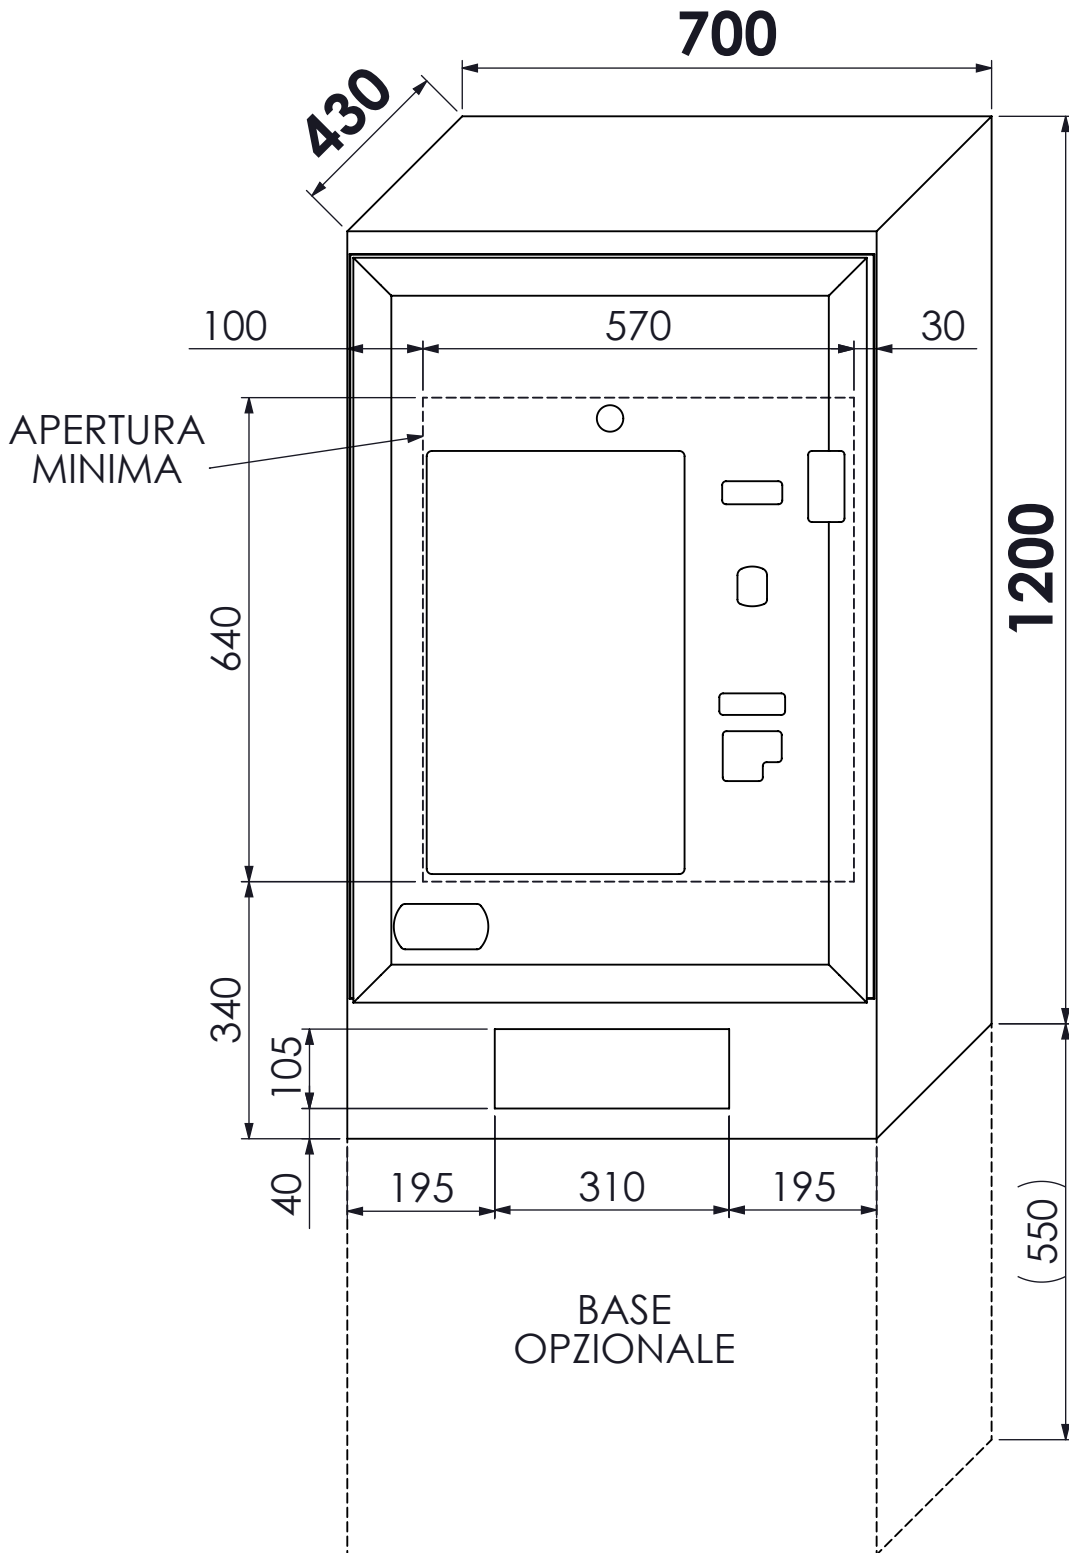

VENUS
Ingombri generali

Tutte le misure sono indicative, il produttore si riserva il diritto di modificare tutte le dimensioni senza preavviso a fini migliorativi del prodotto.

*L'altezza della base e quindi quella dell'intero distributore potrebbe variare per esigenze d'installazione
** Considerando lo spessore del pannello luminoso la profondità totale è di 443 mm

VENUS
Ingombri aperture

Tutte le misure sono indicative, il produttore si riserva il diritto di modificare tutte le dimensioni senza preavviso a fini migliorativi del prodotto.