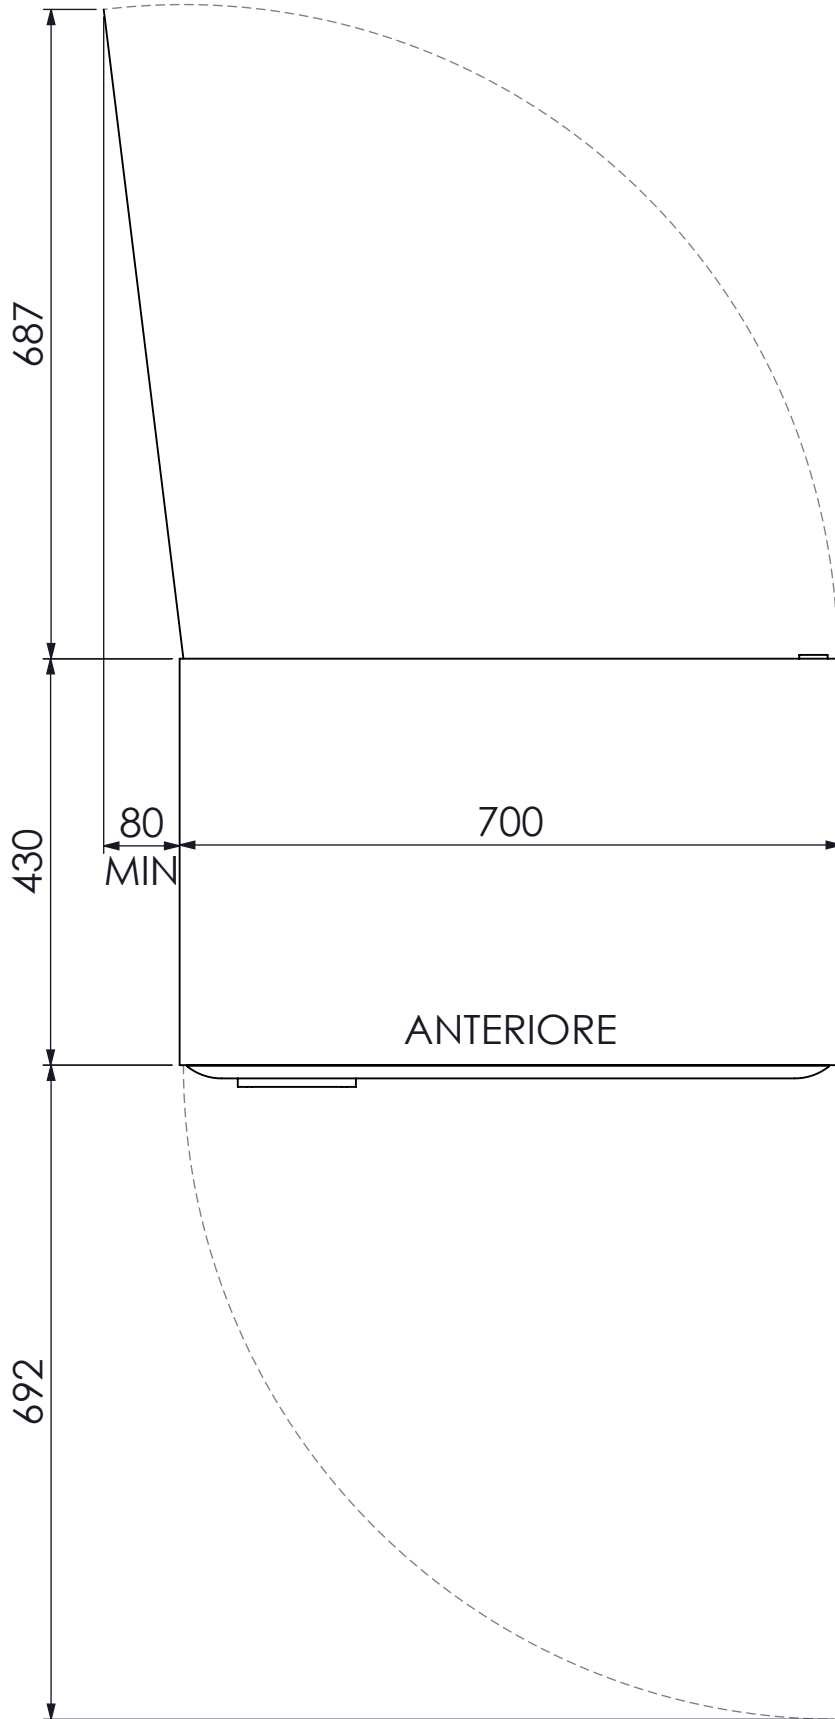

VENUS
Ingombri generali

Tutte le misure sono indicative, il produttore si riserva il diritto di modificare tutte le dimensioni senza preavviso a fini migliorativi del prodotto.

*L'altezza della base e quindi quella dell'intero distributore potrebbe variare per esigenze d'installazione
** Considerando lo spessore del pannello luminoso la profondità totale è di 443 mm

VENUS
Ingombri aperture

Tutte le misure sono indicative, il produttore si riserva il diritto di modificare tutte le dimensioni senza preavviso a fini migliorativi del prodotto.